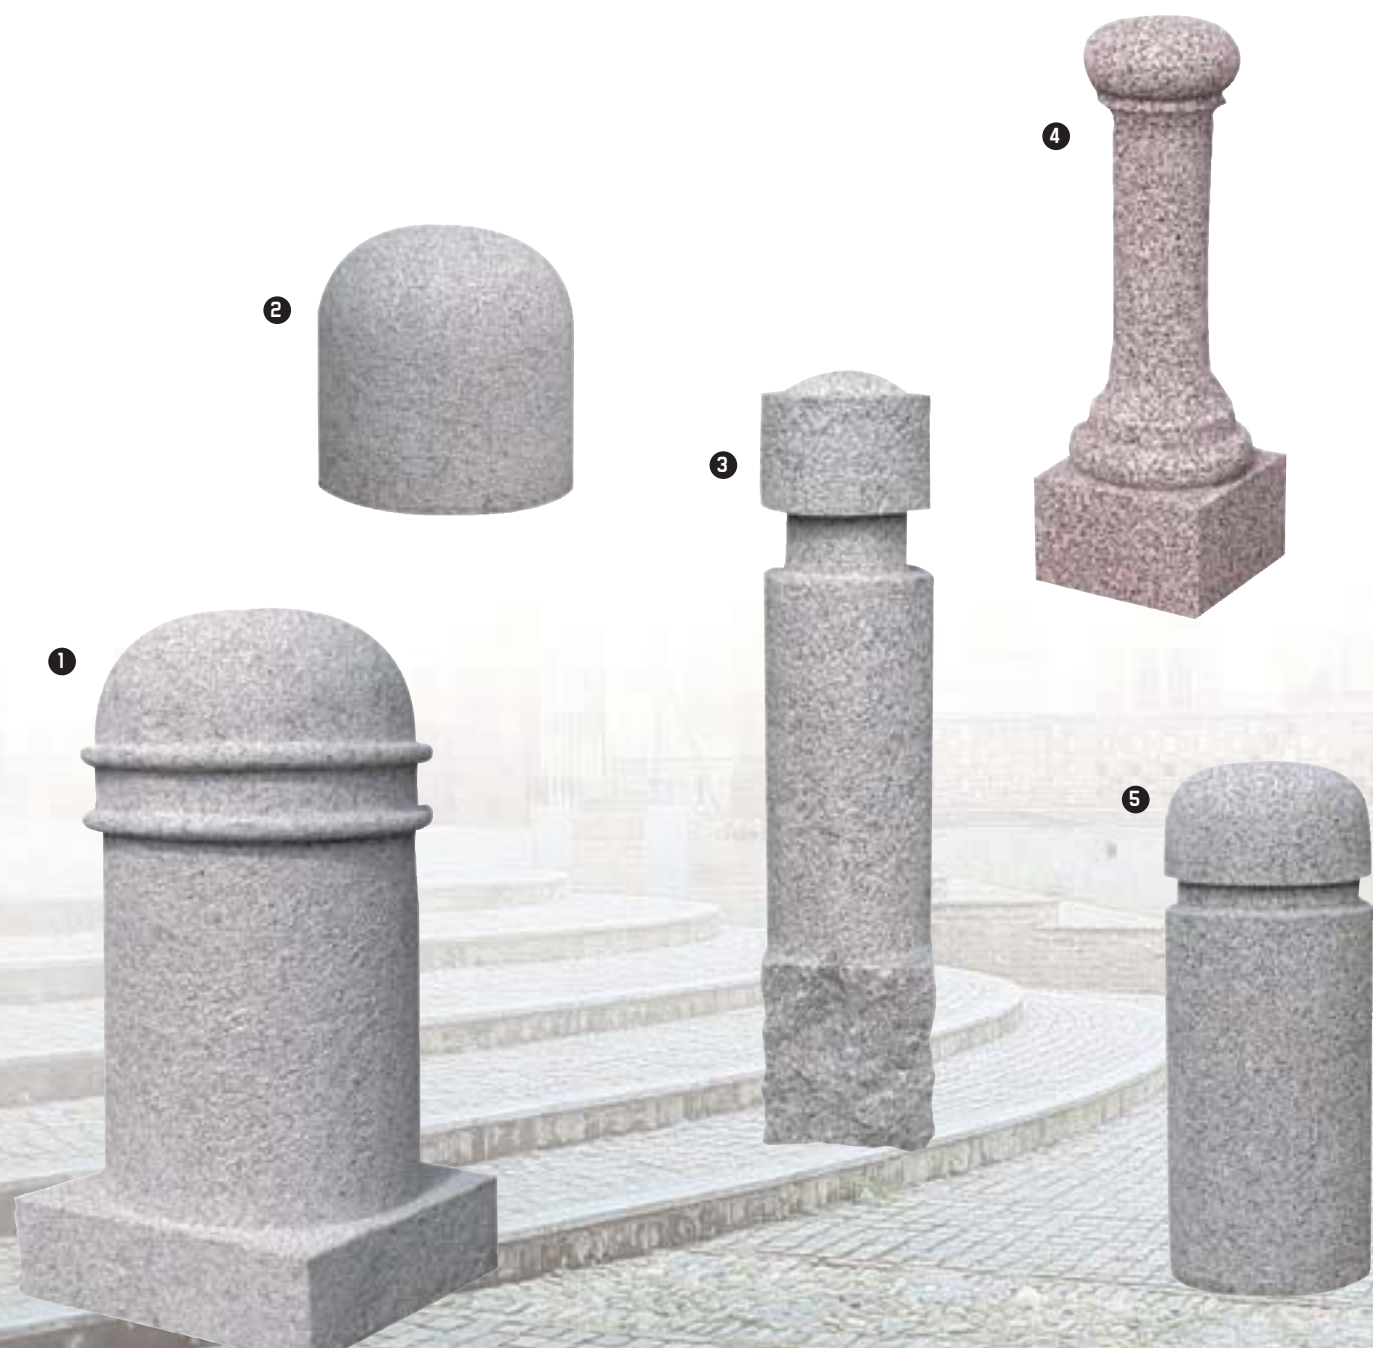

1 mod. BOLOGNA

Altezza totale / Hauteur totale cm 100

Base / Base cm 60

Materiale / Matériau:

Granito grigio

Granit gris

4 Mod. TORINO

Altezza totale / Hauteur totale cm 86

Base / Base cm 30

Materiale / Matériau:

Sienite

Syenite

2 mod. PANETTONE

Altezza totale / Hauteur totale cm 40

Base / Base cm 40

Materiale / Matériau:

Granito grigio

Granit gris

Anche nel formato cm 40 x 60

Depuis dans le format cm 40 x 60

5 mod. PRIAMO

Altezza totale / Hauteur totale cm 70

Base / Base cm 27

Materiale / Matériau:

Granito grigio

Granit gris

3 mod. VEROLENGO

Altezza totale / Hauteur totale cm 124

Base / Base cm 25

Materiale / Matériau:

Granito grigio

Granit gris