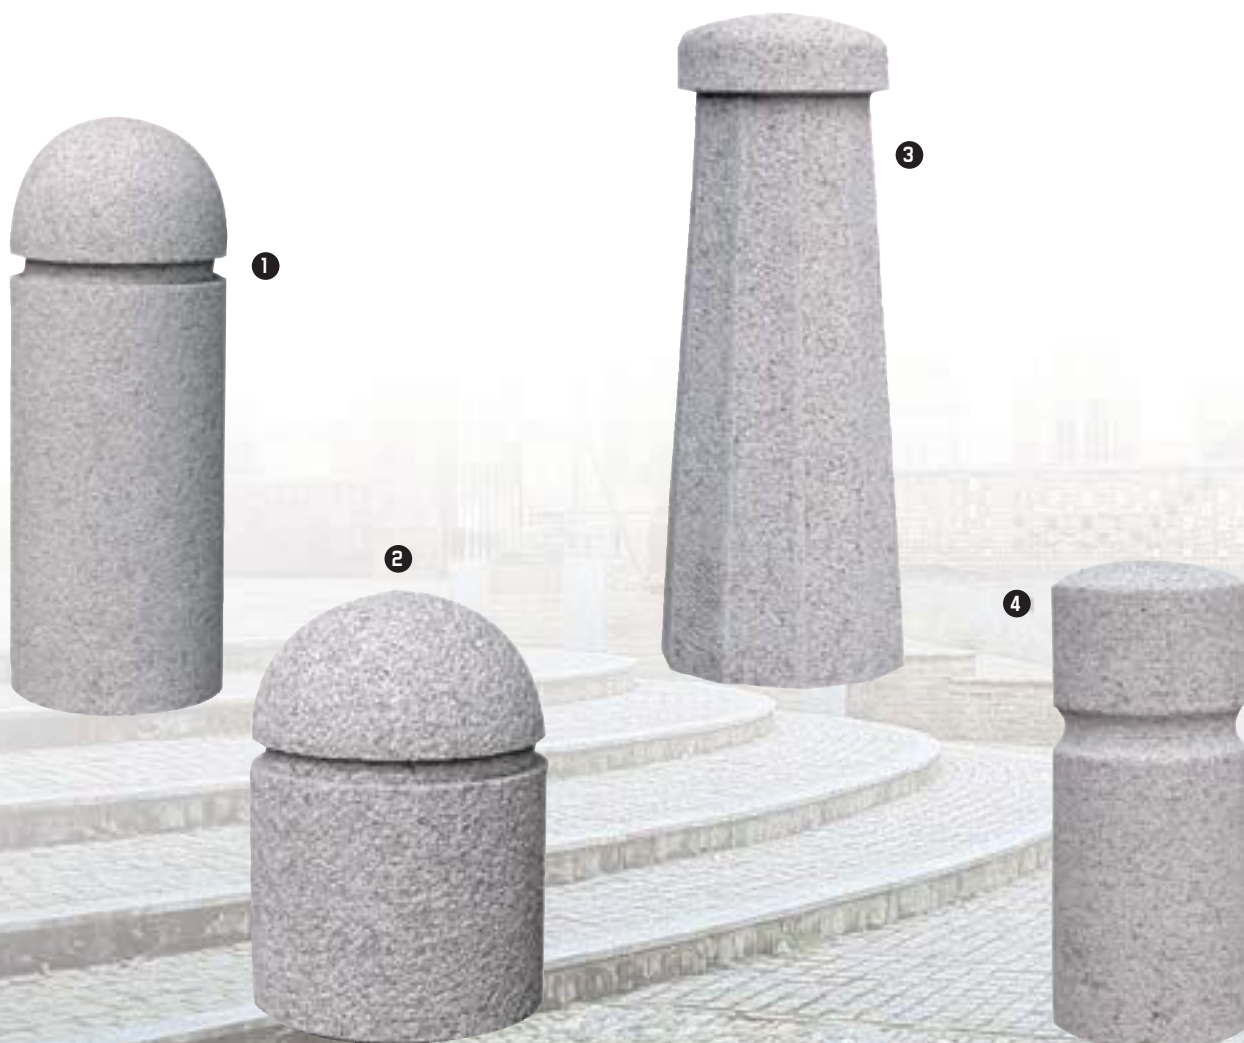

1 Mod. MILANO 1

Altezza totale / Hauteur totale cm 80

Base / Base cm 30

Materiale / Matériau:

Granito grigio

Granit gris

2 Mod. MILANO 2

Altezza totale / Hauteur totale cm 50

Base / Base cm 34

Materiale / Matériau:

Granito grigio

Granit gris

3 Mod. PRISMA

Altezza totale / Hauteur totale cm 90

Base / Base cm 34

Materiale / Matériau:

Granito grigio

Granit gris

4 Mod. ODISSEA

Altezza totale / Total height cm 68

Base / Base cm 30

Materiale / Matériau:

Granito grigio

Granit gris